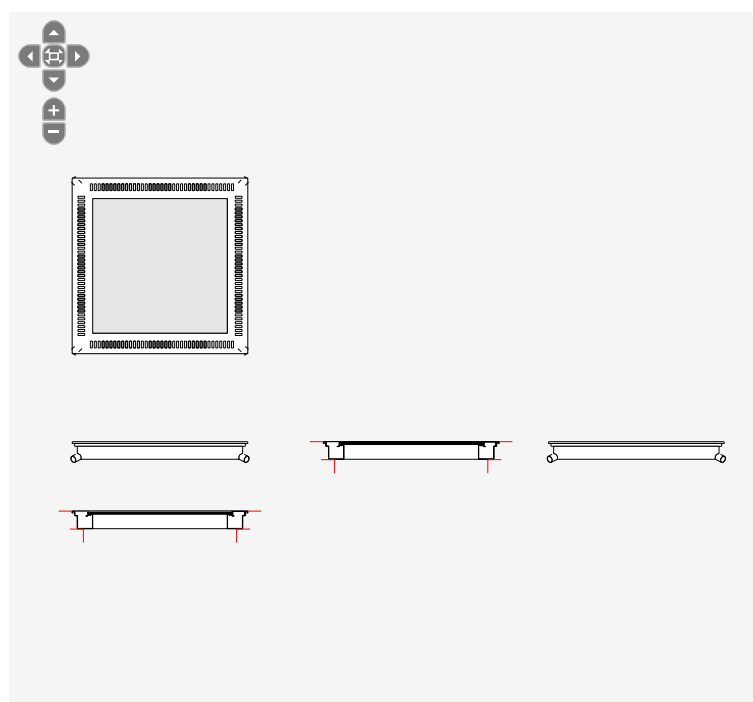

Daglicht koekoek prefab koekoek Techcomlight - Lucernario Aerante Inox MX A130

Eigenschappen

| | |
|------------------------|--|
| ➤ afdekking | raam met randrooster draairaam Techcomlight - Lucernario |
| breedte (mm) | 1300 |
| diepte (mm) | 1300 |
| hoogte (mm) | 130 |
| kenmerkende grondstof | RVS |
| NL-SfB tabel 1 | 31.20 |
| serie | Lucernario Aerante Inox |
| type | MX A130 |
| garantieperiode (jaar) | 7 |
| hoeveelheid | 1 |
| IFCClass | IFCBUILDINGELEMENTPROXY |
| merk | Techcomlight |
| STABU2 | 30.38.59 |

CAD-tekening

Foto's

inox.lucernarioerante.it

inox.lucernarioerante.it

Vrije bestektekst

daglicht koekoek prefab koekoek Techcomlight - Lucernario Aerante Inox MX A130

breedte: 1300 mm

diepte: 1300 mm

Inclusief

Een elektrische ventilator type "OUT" is inbegrepen in de verkoopprijs.

Afmetingen

MX A110:

- product afmetingen: 110 x 110 x 13 cm
- lichtdoorlatend (te openen) gedeelte: 79,6 x 79,5 cm
- afmeting sparing koekoek (moet liggen tussen): 80 – 94 x 80 – 94 cm

MX A130:

- product afmetingen: 130 x 130 x 13 cm
- lichtdoorlatend (te openen) gedeelte: 99,6 x 99,6 cm
- afmeting sparing koekoek (moet liggen tussen): 100 – 114 x 100 – 114 cm

MX A200:

- product afmetingen: 110 x 199,5 x 13 cm
- lichtdoorlatend (te openen) gedeelte: 79,6 x 168,3 cm
- afmeting sparing koekoek (moet liggen tussen): 80 – 94 x 170 – 184 cm