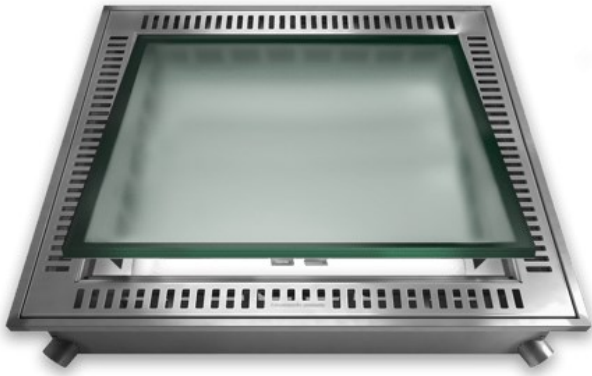

Daglicht koekoek prefab koekoek Techcomlight - Lucernario Aerante Inox MX A130

Eigenschappen

| | |
|------------------------|--|
| ➤ afdekking | raam met randrooster draairaam Techcomlight - Lucernario |
| breedte (mm) | 1300 |
| diepte (mm) | 1300 |
| hoogte (mm) | 130 |
| kenmerkende grondstof | RVS |
| NL-SfB tabel 1 | 31.20 |
| serie | Lucernario Aerante Inox |
| type | MX A130 |
| garantieperiode (jaar) | 7 |
| hoeveelheid | 1 |
| IFCClass | IFCBUILDINGELEMENTPROXY |
| merk | Techcomlight |
| STABU2 | 30.38.59 |

CAD-tekening

Foto's

inox.lucernarioerante.it

inox.lucernarioerante.it

Vrije bestektekst

daglicht koekoek prefab koekoek Techcomlight - Lucernario Aerante Inox MX A130

breedte: 1300 mm

diepte: 1300 mm

garantieperiode: 7 jaar

hoogte: 130 mm

kenmerkende grondstof: RVS

merk: Techcomlight

serie: Lucernario Aerante Inox

STABU2: 30.38.59

type: MX A130

Productbeschrijving

Lucernario Aerante Inox ventilatie – lichtschacht afwerking te openen overloopbaar glas

Weg met de ouderwetse roosters

De Lucernario die van buitenaf geopend en gesloten kan worden is geschikt om in te zetten als toegang tot een ondergrondse berging, als douchevloer in de tuin, toegang tot ondergrondse installaties of als toegang tot de kelder of het souterrain.