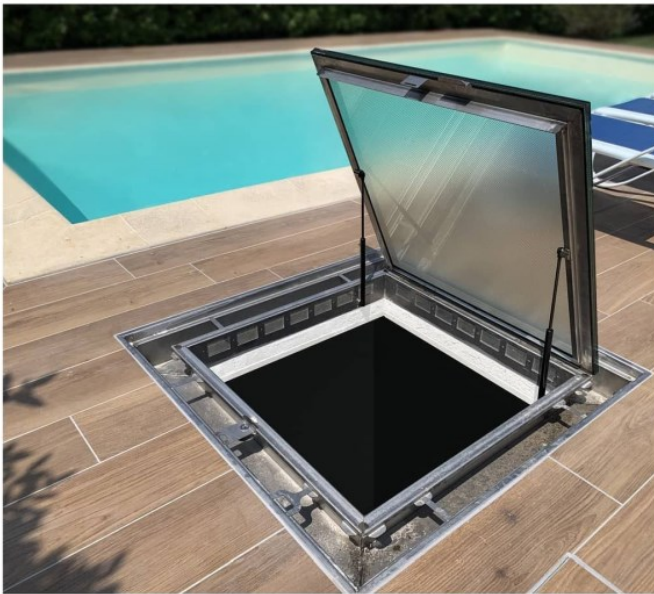

Daglicht koekoek prefab koekoek Techcomlight - Lucernario Aerante Inox MX A130

Eigenschappen

| | |
|------------------------|--|
| ➤ afdekking | raam met randrooster draairaam Techcomlight - Lucernario |
| breedte (mm) | 1300 |
| diepte (mm) | 1300 |
| hoogte (mm) | 130 |
| kenmerkende grondstof | RVS |
| NL-SfB tabel 1 | 31.20 |
| serie | Lucernario Aerante Inox |
| type | MX A130 |
| garantieperiode (jaar) | 7 |
| hoeveelheid | 1 |
| IFCClass | IFCBUILDINGELEMENTPROXY |
| merk | Techcomlight |
| STABU2 | 30.38.59 |

CAD-tekening

Foto's

inox.lucernarioerante.it

inox.lucernarioerante.it

Vrije bestektekst

daglicht koekoek prefab koekoek Techcomlight - Lucernario Aerante Inox MX A130

breedte: 1300 mm

diepte: 1300 mm

Lucernario Aerante Inox ventilatie – lichtschacht afwerking te openen overloopbaar glas

Weg met de ouderwetse roosters

De Lucernario die van buitenaf geopend en gesloten kan worden is geschikt om in te zetten als toegang tot een ondergrondse berging, als douchevloer in de tuin, toegang tot ondergrondse installaties of als toegang tot de kelder of het souterrain.

Douchevloer/douchebak

Lucernario kan gebruikt worden als douchebak. Het water dat opgevangen wordt in de afvoergoten wordt naar het riool afgevoerd. Het glasoppervlak is voorzien van antislipstructuur (R11) en is hier ook voor geschikt. Grip en comfort zijn gegarandeerd.