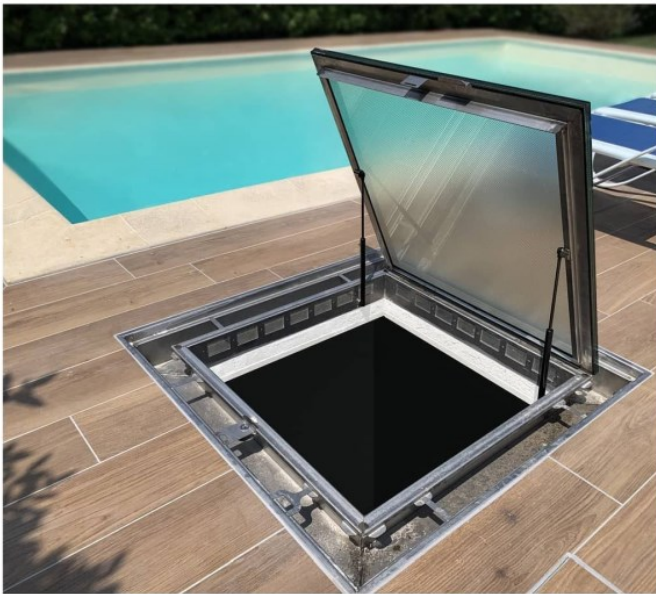

Daglicht koekoek prefab koekoek Techcomlight - Lucernario Aerante Inox MX A110

Eigenschappen

➤ afdekking	raam met randrooster draairaam Techcomlight - Lucernario
breedte (mm)	1100
diepte (mm)	1100
hoogte (mm)	130
kenmerkende grondstof	RVS
NL-SfB tabel 1	31.20
serie	Lucernario Aerante Inox
type	MX A110
garantieperiode (jaar)	7
hoeveelheid	1
IFCClass	IFCBUILDINGELEMENTPROXY
merk	Techcomlight
STABU2	30.38.59

CAD-tekening

Foto's

inox.lucernarioerante.it

inox.lucernarioerante.it

Vrije bestektekst

daglicht koekoek prefab koekoek Techcomlight - Lucernario Aerante Inox MX A110

breedte: 1100 mm

diepte: 1100 mm

Lucernario Aerante Inox ventilatie – lichtschacht afwerking te openen overloopbaar glas

Weg met de ouderwetse roosters

De Lucernario die van buitenaf geopend en gesloten kan worden is geschikt om in te zetten als toegang tot een ondergrondse berging, als douchevloer in de tuin, toegang tot ondergrondse installaties of als toegang tot de kelder of het souterrain.

Douchevloer/douchebak

Lucernario kan gebruikt worden als douchebak. Het water dat opgevangen wordt in de afvoergoten wordt naar het riool afgevoerd. Het glasoppervlak is voorzien van antislipstructuur (R11) en is hier ook voor geschikt. Grip en comfort zijn gegarandeerd.