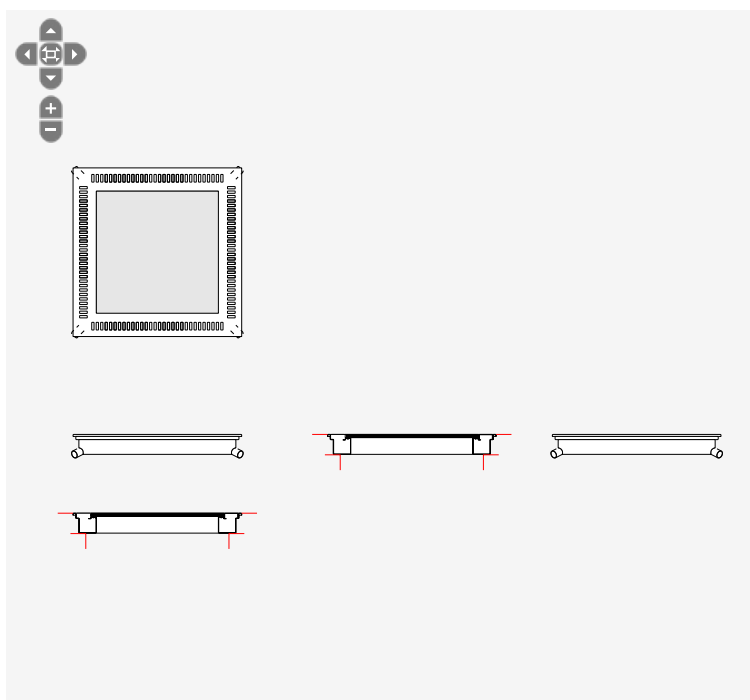

Daglicht koekoek prefab koekoek Techcomlight - Lucernario Aerante Inox MX A110

Eigenschappen

➤ afdekking	raam met randrooster draairaam Techcomlight - Lucernario
breedte (mm)	1100
diepte (mm)	1100
hoogte (mm)	130
kenmerkende grondstof	RVS
NL-SfB tabel 1	31.20
serie	Lucernario Aerante Inox
type	MX A110
garantieperiode (jaar)	7
hoeveelheid	1
IFCClass	IFCBUILDINGELEMENTPROXY
merk	Techcomlight
STABU2	30.38.59

CAD-tekening

Foto's

inox.lucernarioerante.it

inox.lucernarioerante.it

Vrije bestektekst

daglicht koekoek prefab koekoek Techcomlight - Lucernario Aerante Inox MX A110

breedte: 1100 mm

diepte: 1100 mm

Inclusief

Een elektrische ventilator type "OUT" is inbegrepen in de verkoopprijs.

Afmetingen

MX A110:

- product afmetingen: 110 x 110 x 13 cm
- lichtdoorlatend (te openen) gedeelte: 79,6 x 79,5 cm
- afmeting sparing koekoek (moet liggen tussen): 80 – 94 x 80 – 94 cm

MX A130:

- product afmetingen: 130 x 130 x 13 cm
- lichtdoorlatend (te openen) gedeelte: 99,6 x 99,6 cm
- afmeting sparing koekoek (moet liggen tussen): 100 – 114 x 100 – 114 cm

MX A200:

- product afmetingen: 110 x 199,5 x 13 cm
- lichtdoorlatend (te openen) gedeelte: 79,6 x 168,3 cm
- afmeting sparing koekoek (moet liggen tussen): 80 – 94 x 170 – 184 cm