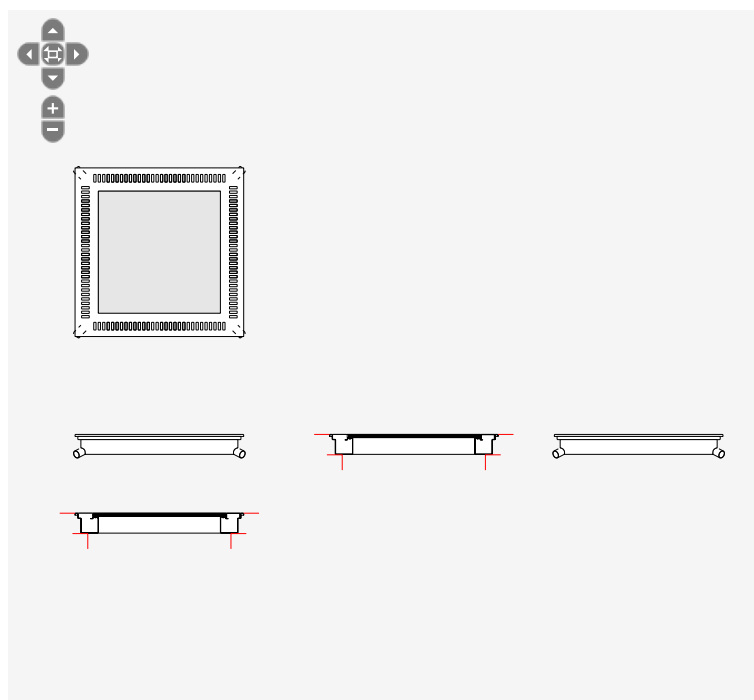

Daglicht koekoek prefab koekoek Techcomlight - Lucernario Aerante Inox MX A110

Eigenschappen

➤ afdekking	raam met randrooster draairaam Techcomlight - Lucernario
breedte (mm)	1100
diepte (mm)	1100
hoogte (mm)	130
kenmerkende grondstof	RVS
NL-SfB tabel 1	31.20
serie	Lucernario Aerante Inox
type	MX A110
garantieperiode (jaar)	7
hoeveelheid	1
IFCClass	IFCBUILDINGELEMENTPROXY
merk	Techcomlight
STABU2	30.38.59

CAD-tekening

Foto's

inox.lucernarioerante.it

inox.lucernarioerante.it

Vrije bestektekst

daglicht koekoek prefab koekoek Techcomlight - Lucernario Aerante Inox MX A110

breedte: 1100 mm

diepte: 1100 mm

Inclusief

Een elektrische ventilator type "OUT" is inbegrepen in de verkoopprijs.

Afmetingen

MX A110:

- product afmetingen: 110 x 110 x 13 cm
- lichtdoorlatend (te openen) gedeelte: 79,6 x 79,5 cm
- afmeting sparing koekoek (moet liggen tussen): 80 – 94 x 80 – 94 cm

MX A130:

- product afmetingen: 130 x 130 x 13 cm
- lichtdoorlatend (te openen) gedeelte: 99,6 x 99,6 cm
- afmeting sparing koekoek (moet liggen tussen): 100 – 114 x 100 – 114 cm

MX A200:

- product afmetingen: 110 x 199,5 x 13 cm
- lichtdoorlatend (te openen) gedeelte: 79,6 x 168,3 cm
- afmeting sparing koekoek (moet liggen tussen): 80 – 94 x 170 – 184 cm