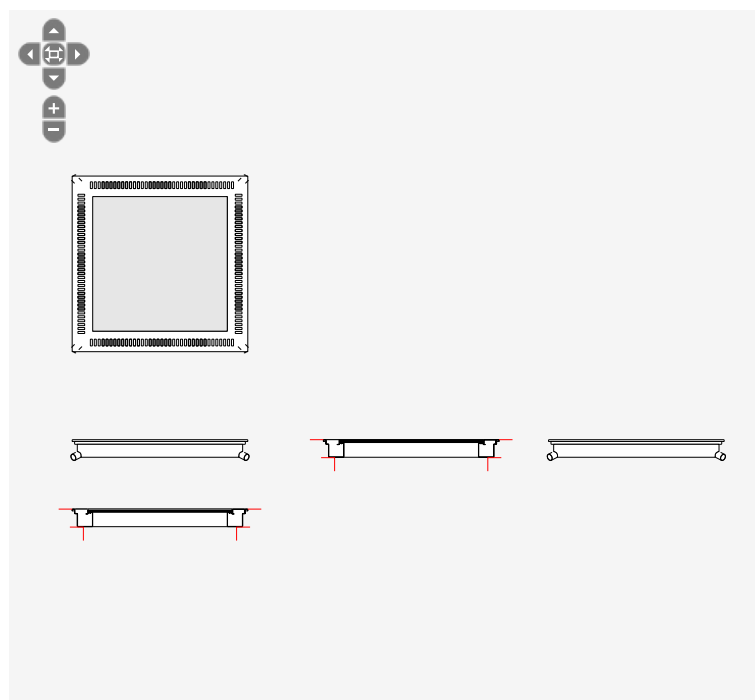

Daglicht koekoek prefab koekoek Techcomlight - Lucernario Aerante Inox MX A130

Eigenschappen

➤ afdekking	raam met randrooster draairaam Techcomlight - Lucernario
breedte (mm)	1300
diepte (mm)	1300
hoogte (mm)	130
kenmerkende grondstof	RVS
NL-SfB tabel 1	31.20
serie	Lucernario Aerante Inox
type	MX A130
garantieperiode (jaar)	7
hoeveelheid	1
IFCClass	IFCBUILDINGELEMENTPROXY
merk	Techcomlight
STABU2	30.38.59

CAD-tekening

Foto's

inox.lucernarioerante.it

inox.lucernarioerante.it

Vrije bestektekst

daglicht koekoek prefab koekoek Techcomlight - Lucernario Aerante Inox MX A130

breedte: 1300 mm

diepte: 1300 mm

Inclusief

Een elektrische ventilator type "OUT" is inbegrepen in de verkoopprijs.

Afmetingen

MX A110:

- product afmetingen: 110 x 110 x 13 cm
- lichtdoorlatend (te openen) gedeelte: 79,6 x 79,5 cm
- afmeting sparing koekoek (moet liggen tussen): 80 – 94 x 80 – 94 cm

MX A130:

- product afmetingen: 130 x 130 x 13 cm
- lichtdoorlatend (te openen) gedeelte: 99,6 x 99,6 cm
- afmeting sparing koekoek (moet liggen tussen): 100 – 114 x 100 – 114 cm

MX A200:

- product afmetingen: 110 x 199,5 x 13 cm
- lichtdoorlatend (te openen) gedeelte: 79,6 x 168,3 cm
- afmeting sparing koekoek (moet liggen tussen): 80 – 94 x 170 – 184 cm