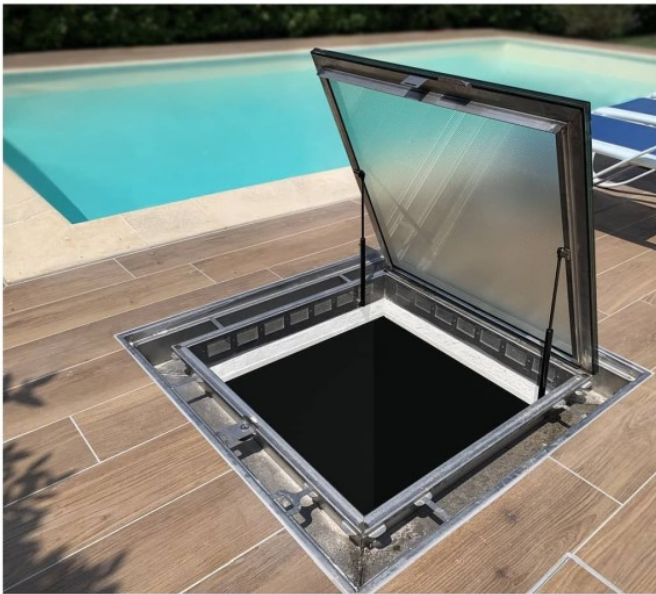

Daglicht koekoek prefab koekoek Techcomlight - Lucernario Aerante Inox MX A130

Eigenschappen

➤ afdekking	raam met randrooster draairaam Techcomlight - Lucernario
breedte (mm)	1300
diepte (mm)	1300
hoogte (mm)	130
kenmerkende grondstof	RVS
NL-SfB tabel 1	31.20
serie	Lucernario Aerante Inox
type	MX A130
garantieperiode (jaar)	7
hoeveelheid	1
IFCClass	IFCBUILDINGELEMENTPROXY
merk	Techcomlight
STABU2	30.38.59

CAD-tekening

Foto's

inox.lucernarioerante.it

inox.lucernarioerante.it

Vrije bestektekst

daglicht koekoek prefab koekoek Techcomlight - Lucernario Aerante Inox MX A130

breedte: 1300 mm

diepte: 1300 mm

Lucernario Aerante Inox ventilatie – lichtschacht afwerking te openen overloopbaar glas

Weg met de ouderwetse roosters

De Lucernario die van buitenaf geopend en gesloten kan worden is geschikt om in te zetten als toegang tot een ondergrondse berging, als douchevloer in de tuin, toegang tot ondergrondse installaties of als toegang tot de kelder of het souterrain.

Douchevloer/douchebak

Lucernario kan gebruikt worden als douchebak. Het water dat opgevangen wordt in de afvoergoten wordt naar het riool afgevoerd. Het glasoppervlak is voorzien van antislipstructuur (R11) en is hier ook voor geschikt. Grip en comfort zijn gegarandeerd.