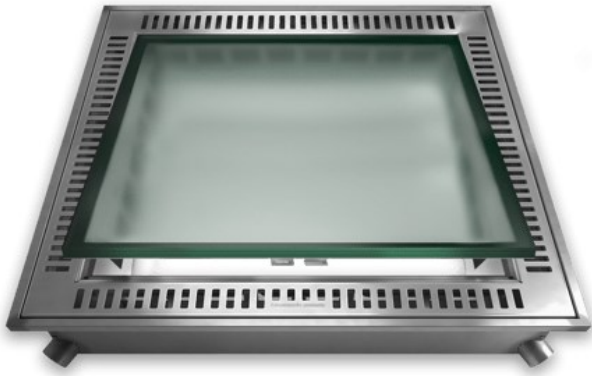

Daglicht koekoek prefab koekoek Techcomlight - Lucernario Aerante Inox MX A110

Eigenschappen

➤ afdekking	raam met randrooster draairaam Techcomlight - Lucernario
breedte (mm)	1100
diepte (mm)	1100
hoogte (mm)	130
kenmerkende grondstof	RVS
NL-SfB tabel 1	31.20
serie	Lucernario Aerante Inox
type	MX A110
garantieperiode (jaar)	7
hoeveelheid	1
IFCClass	IFCBUILDINGELEMENTPROXY
merk	Techcomlight
STABU2	30.38.59

CAD-tekening

Foto's

inox.lucernarioerante.it

inox.lucernarioerante.it

Vrije bestektekst

daglicht koekoek prefab koekoek Techcomlight - Lucernario Aerante Inox MX A110

breedte: 1100 mm

diepte: 1100 mm

garantieperiode: 7 jaar

hoogte: 130 mm

kenmerkende grondstof: RVS

merk: Techcomlight

serie: Lucernario Aerante Inox

STABU2: 30.38.59

type: MX A110

Productbeschrijving

Lucernario Aerante Inox ventilatie – lichtschacht afwerking te openen overloopbaar glas

Weg met de ouderwetse roosters

De Lucernario die van buitenaf geopend en gesloten kan worden is geschikt om in te zetten als toegang tot een ondergrondse berging, als douchevloer in de tuin, toegang tot ondergrondse installaties of als toegang tot de kelder of het souterrain.