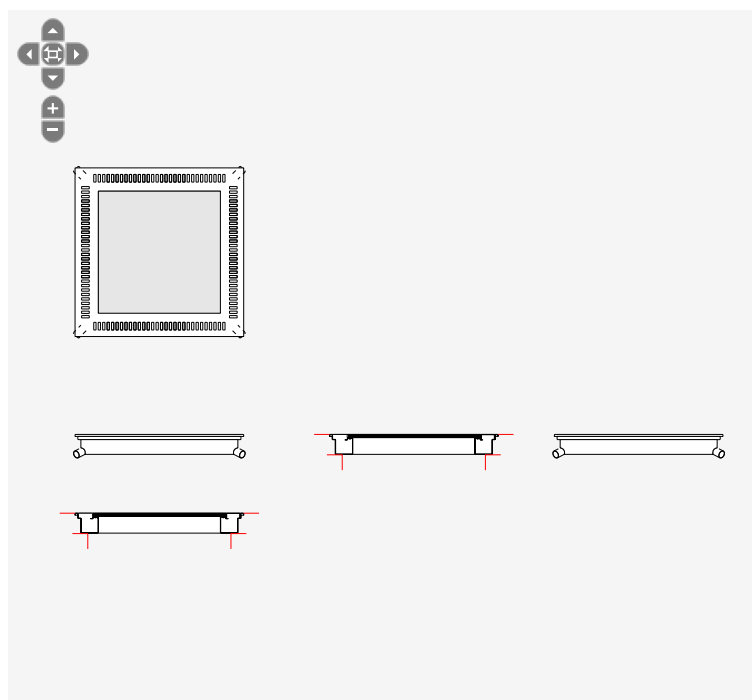

Daglicht koekoek prefab koekoek Techcomlight - Lucernario Aerante Inox MX A110

Eigenschappen

➤ afdekking	raam met randrooster draairaam Techcomlight - Lucernario
breedte (mm)	1100
diepte (mm)	1100
hoogte (mm)	130
kenmerkende grondstof	RVS
NL-SfB tabel 1	31.20
serie	Lucernario Aerante Inox
type	MX A110
garantieperiode (jaar)	7
hoeveelheid	1
IFCClass	IFCBUILDINGELEMENTPROXY
merk	Techcomlight
STABU2	30.38.59

CAD-tekening

Foto's

inox.lucernarioerante.it

inox.lucernarioerante.it

Vrije bestektekst

daglicht koekoek prefab koekoek Techcomlight - Lucernario Aerante Inox MX A110

breedte: 1100 mm

diepte: 1100 mm

Inclusief

Een elektrische ventilator type "OUT" is inbegrepen in de verkoopprijs.

Afmetingen

MX A110:

- product afmetingen: 110 x 110 x 13 cm
- lichtdoorlatend (te openen) gedeelte: 79,6 x 79,5 cm
- afmeting sparing koekoek (moet liggen tussen): 80 – 94 x 80 – 94 cm

MX A130:

- product afmetingen: 130 x 130 x 13 cm
- lichtdoorlatend (te openen) gedeelte: 99,6 x 99,6 cm
- afmeting sparing koekoek (moet liggen tussen): 100 – 114 x 100 – 114 cm

MX A200:

- product afmetingen: 110 x 199,5 x 13 cm
- lichtdoorlatend (te openen) gedeelte: 79,6 x 168,3 cm
- afmeting sparing koekoek (moet liggen tussen): 80 – 94 x 170 – 184 cm