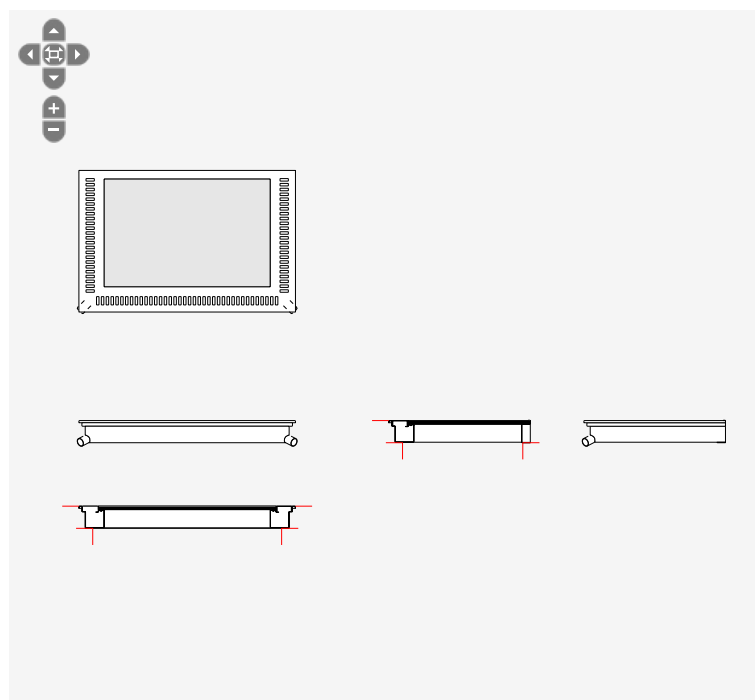

Daglicht koekoek prefab koekoek Techcomlight - Lucernario XS85

Eigenschappen

➤ afdekking	raam met randrooster vast raam Techcomlight - Lucernario
breedte (mm)	1300
diepte (mm)	850
hoogte (mm)	130
kenmerkende grondstof	RVS
NL-SfB tabel 1	31.20
serie	Lucernario
type	XS85
garantieperiode (jaar)	7
hoeveelheid	1
IFCClass	IFCBUILDINGELEMENTPROXY
merk	Techcomlight
STABU2	30.38.59

CAD-tekening

Foto's

Vrije bestektekst

daglicht koekoek prefab koekoek Techcomlight - Lucernario XS85

breedte: 1300 mm

diepte: 850 mm

garantieperiode: 7 jaar

hoogte: 130 mm

Afmetingen

L65:

- product afmetingen: 65 x 190 x 13 cm
- lichtdoorlatend gedeelte: 44,6 x 159,6 cm
- afmeting sparing koekoek (moet liggen tussen): 45-57 x 160–174 cm

M65:

- product afmetingen: 65 x 170 x 13 cm
- lichtdoorlatend gedeelte: 44,6 x 139,6 cm
- afmeting sparing koekoek (moet liggen tussen): 45-57 x 140–154 cm

S65:

- product afmetingen: 65 x 150 x 13 cm
- lichtdoorlatend gedeelte: 44,6 x 119,6 cm
- afmeting sparing koekoek (moet liggen tussen): 45-57 x 120–134 cm

S85:

- product afmetingen: 85 x 150 x 13 cm
- lichtdoorlatend gedeelte: 64,6 x 119,6 cm
- afmeting sparing koekoek (moet liggen tussen): 65-77 x 120–134 cm