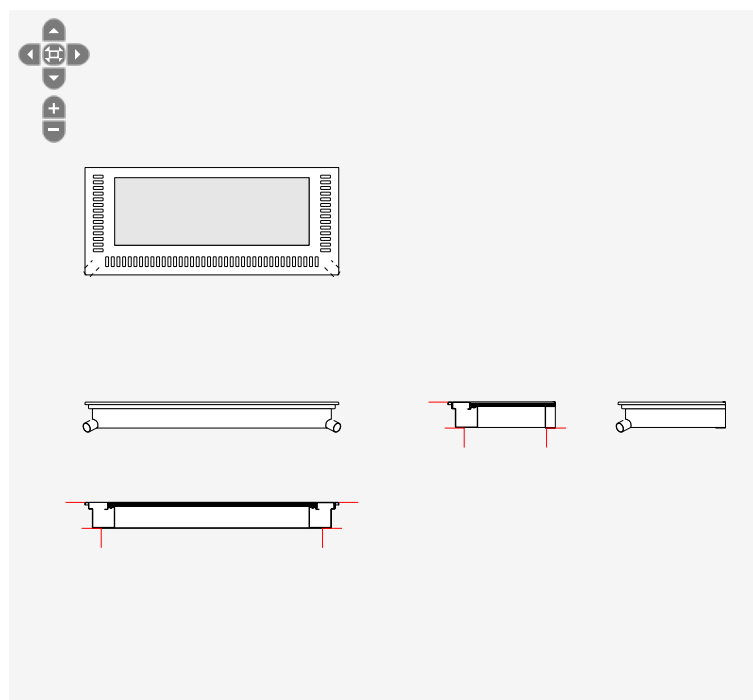

### Eigenschappen

➤ afdekking	raam met randrooster vast raam Techcomlight - Lucernario
breedte (mm)	1300
diepte (mm)	550
hoogte (mm)	130
kenmerkende grondstof	RVS
NL-SfB tabel 1	<a href="#">31.20</a>
serie	Lucernario
type	XS55
garantieperiode (jaar)	7
hoeveelheid	<a href="#">1</a>
IFCClass	IFCBUILDINGELEMENTPROXY
merk	Techcomlight
STABU2	30.38.59

### CAD-tekening

### Afmetingen

L65:

- product afmetingen: 65 x 190 x 13 cm
- lichtdoorlatend gedeelte: 44,6 x 159,6 cm
- afmeting sparing koekoek (moet liggen tussen): 45-57 x 160–174 cm

M65:

- product afmetingen: 65 x 170 x 13 cm
- lichtdoorlatend gedeelte: 44,6 x 139,6 cm
- afmeting sparing koekoek (moet liggen tussen): 45-57 x 140–154 cm

S65:

- product afmetingen: 65 x 150 x 13 cm
- lichtdoorlatend gedeelte: 44,6 x 119,6 cm
- afmeting sparing koekoek (moet liggen tussen): 45-57 x 120–134 cm

S85:

- product afmetingen: 85 x 150 x 13 cm
- lichtdoorlatend gedeelte: 64,6 x 119,6 cm
- afmeting sparing koekoek (moet liggen tussen): 65-77 x 120–134 cm