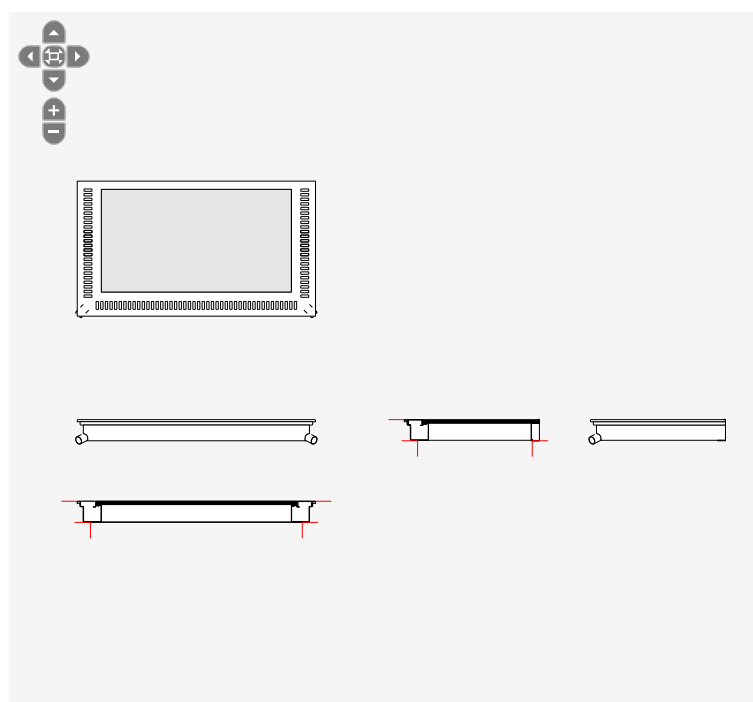

### Eigenschappen

➤ afdekking	raam met randrooster vast raam Techcomlight - Lucernario
breedte (mm)	1500
diepte (mm)	850
hoogte (mm)	130
kenmerkende grondstof	RVS
NL-SfB tabel 1	<a href="#">31.20</a>
serie	Lucernario
type	S85
garantieperiode (jaar)	7
hoeveelheid	<a href="#">1</a>
IFCClass	IFCBUILDINGELEMENTPROXY
merk	Techcomlight
STABU2	30.38.59

### CAD-tekening

### Afmetingen

L65:

- product afmetingen: 65 x 190 x 13 cm
- lichtdoorlatend gedeelte: 44,6 x 159,6 cm
- afmeting sparing koekoek (moet liggen tussen): 45-57 x 160–174 cm

M65:

- product afmetingen: 65 x 170 x 13 cm
- lichtdoorlatend gedeelte: 44,6 x 139,6 cm
- afmeting sparing koekoek (moet liggen tussen): 45-57 x 140–154 cm

S65:

- product afmetingen: 65 x 150 x 13 cm
- lichtdoorlatend gedeelte: 44,6 x 119,6 cm
- afmeting sparing koekoek (moet liggen tussen): 45-57 x 120–134 cm

S85:

- product afmetingen: 85 x 150 x 13 cm
- lichtdoorlatend gedeelte: 64,6 x 119,6 cm
- afmeting sparing koekoek (moet liggen tussen): 65-77 x 120–134 cm