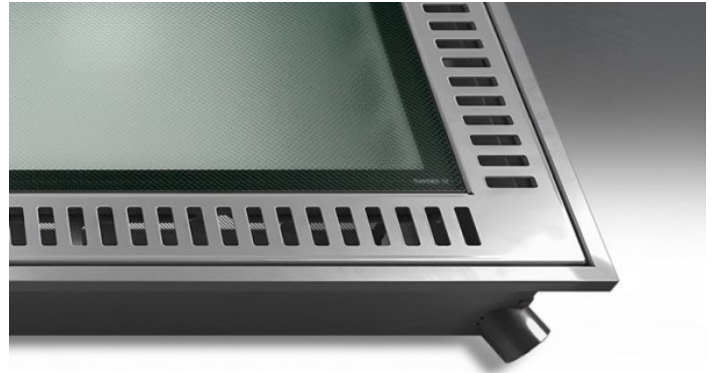

## Daglicht koekoek prefab koekoek Techcomlight - Lucernario S85

### Eigenschappen

➤ afdekking	raam met randrooster vast raam Techcomlight - Lucernario
breedte (mm)	1500
diepte (mm)	850
hoogte (mm)	130
kenmerkende grondstof	RVS
NL-SfB tabel 1	<a href="#">31.20</a>
serie	Lucernario
type	S85
garantieperiode (jaar)	7
hoeveelheid	<a href="#">1</a>
IFCClass	IFCBUILDINGELEMENTPROXY
merk	Techcomlight
STABU2	30.38.59

## Vrije bestektekst

daglicht koekoek prefab koekoek Techcomlight - Lucernario S85

breedte: 1500 mm

diepte: 850 mm

garantieperiode: 7 jaar

hoogte: 130 mm

kenmerkende grondstof: RVS

merk: Techcomlight

## Lucernario ventilatie – lichtschacht afwerking

De traditionele koekoek opnieuw uitgevonden

De Lucernario kan worden toegepast bij de aanleg van een stoep of terras met daarin een koekoek. Ook ideaal voor toepassingen in de tuin of op prefab koekoeken van beton of kunststof. De Lucernario heeft een constructie van roestvrij staal met een hoog draagvermogen en is eenvoudig aan te passen aan verschillende situaties. Dankzij de afvoerbuizen aan de voorzijde kan regenwater worden afgevoerd naar het riool zodat de koekoek en de kelderramen schoon en droog blijven.