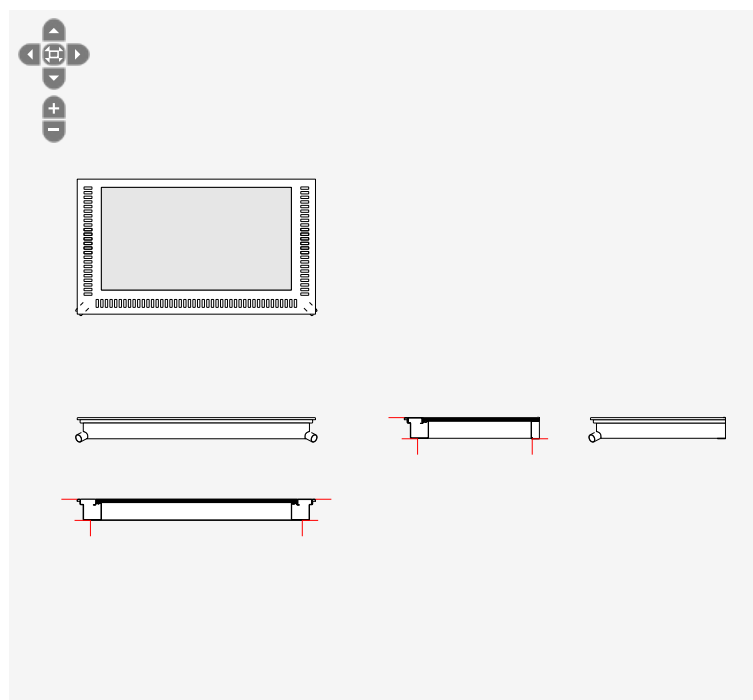

### Eigenschappen

➤ afdekking	raam met randrooster vast raam Techcomlight - Lucernario
breedte (mm)	1500
diepte (mm)	850
hoogte (mm)	130
kenmerkende grondstof	RVS
NL-SfB tabel 1	<a href="#">31.20</a>
serie	Lucernario
type	S85
garantieperiode (jaar)	7
hoeveelheid	<a href="#">1</a>
IFCClass	IFCBUILDINGELEMENTPROXY
merk	Techcomlight
STABU2	30.38.59

### CAD-tekening

### Afmetingen

L65:

- product afmetingen: 65 x 190 x 13 cm
- lichtdoorlatend gedeelte: 44,6 x 159,6 cm
- afmeting sparing koekoek (moet liggen tussen): 45-57 x 160–174 cm

M65:

- product afmetingen: 65 x 170 x 13 cm
- lichtdoorlatend gedeelte: 44,6 x 139,6 cm
- afmeting sparing koekoek (moet liggen tussen): 45-57 x 140–154 cm

S65:

- product afmetingen: 65 x 150 x 13 cm
- lichtdoorlatend gedeelte: 44,6 x 119,6 cm
- afmeting sparing koekoek (moet liggen tussen): 45-57 x 120–134 cm

S85:

- product afmetingen: 85 x 150 x 13 cm
- lichtdoorlatend gedeelte: 64,6 x 119,6 cm
- afmeting sparing koekoek (moet liggen tussen): 65-77 x 120–134 cm