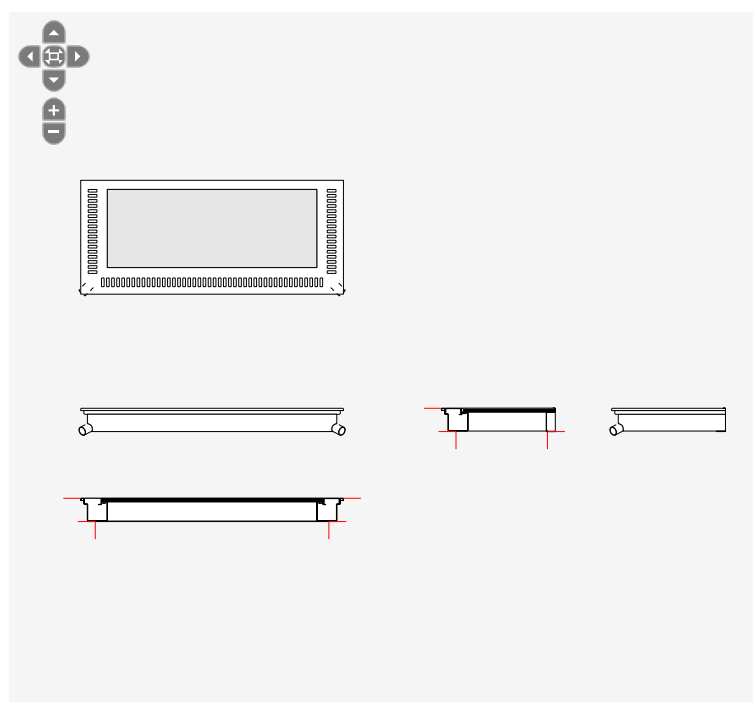

Daglicht koekoek prefab koekoek Techcomlight - Lucernario S65

Eigenschappen

| | |
|------------------------|--|
| ➤ afdekking | raam met randrooster vast raam Techcomlight - Lucernario |
| breedte (mm) | 1500 |
| diepte (mm) | 650 |
| hoogte (mm) | 130 |
| kenmerkende grondstof | RVS |
| NL-SfB tabel 1 | 31.20 |
| serie | Lucernario |
| type | S65 |
| garantieperiode (jaar) | 7 |
| hoeveelheid | 1 |
| IFCClass | IFCBUILDINGELEMENTPROXY |
| merk | Techcomlight |
| STABU2 | 30.38.59 |

CAD-tekening

Foto's

Vrije bestektekst

daglicht koekoek prefab koekoek Techcomlight - Lucernario S65

breedte: 1500 mm

diepte: 650 mm

garantieperiode: 7 jaar

hoogte: 130 mm

De Lucernario kan worden toegepast bij de aanleg van een stoep of terras met daarin een koekoek. Ook ideaal voor toepassingen in de tuin of op prefab koekoeken van beton of kunststof. De Lucernario heeft een constructie van roestvrij staal met een hoog draagvermogen en is eenvoudig aan te passen aan verschillende situaties. Dankzij de afvoerbuizen aan de voorzijde kan regenwater worden afgevoerd naar het riool zodat de koekoek en de kelderramen schoon en droog blijven.

Afmetingen

L65:

- product afmetingen: 65 x 190 x 13 cm
- lichtdoorlatend gedeelte: 44,6 x 159,6 cm
- afmeting sparing koekoek (moet liggen tussen): 45-57 x 160–174 cm

M65:

- product afmetingen: 65 x 170 x 13 cm
- lichtdoorlatend gedeelte: 44,6 x 139,6 cm
- afmeting sparing koekoek (moet liggen tussen): 45-57 x 140–154 cm