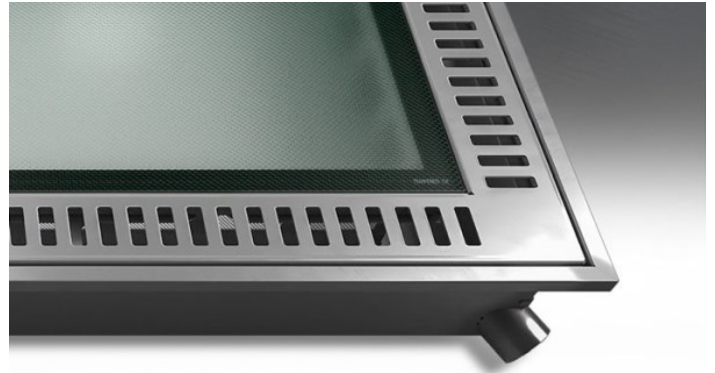

Daglicht koekoek prefab koekoek Techcomlight - Lucernario S65

Eigenschappen

| | |
|------------------------|--|
| ➤ afdekking | raam met randrooster vast raam Techcomlight - Lucernario |
| breedte (mm) | 1500 |
| diepte (mm) | 650 |
| hoogte (mm) | 130 |
| kenmerkende grondstof | RVS |
| NL-SfB tabel 1 | 31.20 |
| serie | Lucernario |
| type | S65 |
| garantieperiode (jaar) | 7 |
| hoeveelheid | 1 |
| IFCClass | IFCBUILDINGELEMENTPROXY |
| merk | Techcomlight |
| STABU2 | 30.38.59 |

CAD-tekening

Foto's

Vrije bestektekst

daglicht koekoek prefab koekoek Techcomlight - Lucernario S65

breedte: 1500 mm

diepte: 650 mm

garantieperiode: 7 jaar

hoogte: 130 mm

kenmerkende grondstof: RVS

merk: Techcomlight

serie: Lucernario

STABU2: 30.38.59

type: S65

Productbeschrijving

Lucernario ventilatie – lichtschacht afwerking

De traditionele koekoek opnieuw uitgevonden

De Lucernario kan worden toegepast bij de aanleg van een stoep of terras met daarin een koekoek. Ook ideaal voor toepassingen in de tuin of op prefab koekoeken van beton of kunststof. De Lucernario heeft een constructie van roestvrij staal met een hoog draagvermogen en is eenvoudig aan te passen aan verschillende situaties. Dankzij de afvoerbuizen aan de voorzijde kan regenwater worden afgevoerd naar het riool zodat de koekoek en de kelderramen schoon en droog blijven.