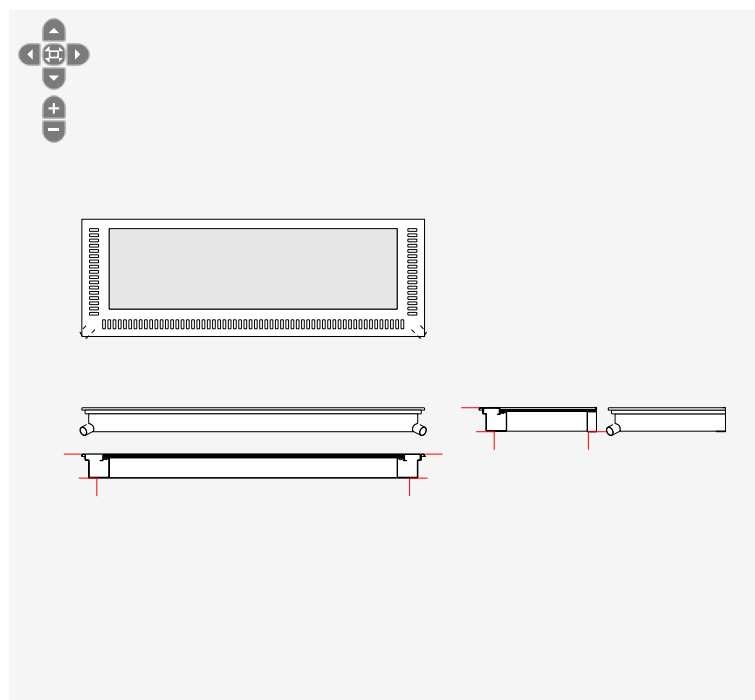

### Eigenschappen

➤ afdekking	raam met randrooster vast raam Techcomlight - Lucernario
breedte (mm)	1900
diepte (mm)	650
hoogte (mm)	130
kenmerkende grondstof	RVS
NL-SfB tabel 1	<a href="#">31.20</a>
serie	Lucernario
type	L65
garantieperiode (jaar)	7
hoeveelheid	<a href="#">1</a>
IFCClass	IFCBUILDINGELEMENTPROXY
merk	Techcomlight
STABU2	30.38.59

### CAD-tekening

### Afmetingen

L65:

- product afmetingen: 65 x 190 x 13 cm
- lichtdoorlatend gedeelte: 44,6 x 159,6 cm
- afmeting sparing koekoek (moet liggen tussen): 45-57 x 160–174 cm

M65:

- product afmetingen: 65 x 170 x 13 cm
- lichtdoorlatend gedeelte: 44,6 x 139,6 cm
- afmeting sparing koekoek (moet liggen tussen): 45-57 x 140–154 cm

S65:

- product afmetingen: 65 x 150 x 13 cm
- lichtdoorlatend gedeelte: 44,6 x 119,6 cm
- afmeting sparing koekoek (moet liggen tussen): 45-57 x 120–134 cm

S85:

- product afmetingen: 85 x 150 x 13 cm
- lichtdoorlatend gedeelte: 64,6 x 119,6 cm
- afmeting sparing koekoek (moet liggen tussen): 65-77 x 120–134 cm