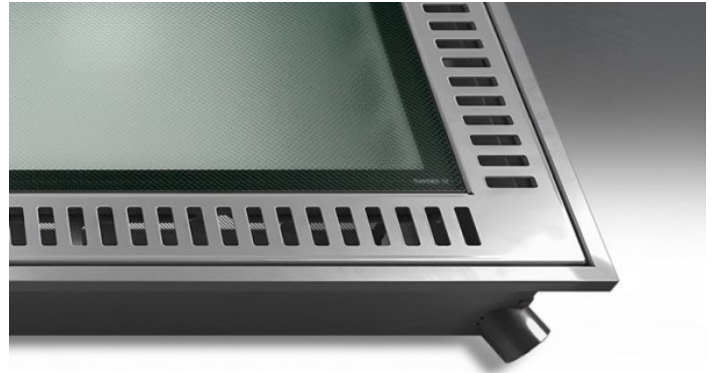

### Eigenschappen

➤ afdekking	raam met randrooster vast raam Techcomlight - Lucernario
breedte (mm)	1900
diepte (mm)	650
hoogte (mm)	130
kenmerkende grondstof	RVS
NL-SfB tabel 1	<a href="#">31.20</a>
serie	Lucernario
type	L65
garantieperiode (jaar)	7
hoeveelheid	<a href="#">1</a>
IFCClass	IFCBUILDINGELEMENTPROXY
merk	Techcomlight
STABU2	30.38.59

## Vrije bestektekst

daglicht koekoek prefab koekoek Techcomlight - Lucernario L65

breedte: 1900 mm

diepte: 650 mm

garantieperiode: 7 jaar

hoogte: 130 mm

kenmerkende grondstof: RVS

merk: Techcomlight

## Lucernario ventilatie – lichtschacht afwerking

De traditionele koekoek opnieuw uitgevonden

De Lucernario kan worden toegepast bij de aanleg van een stoep of terras met daarin een koekoek. Ook ideaal voor toepassingen in de tuin of op prefab koekoeken van beton of kunststof. De Lucernario heeft een constructie van roestvrij staal met een hoog draagvermogen en is eenvoudig aan te passen aan verschillende situaties. Dankzij de afvoerbuizen aan de voorzijde kan regenwater worden afgevoerd naar het riool zodat de koekoek en de kelderramen schoon en droog blijven.