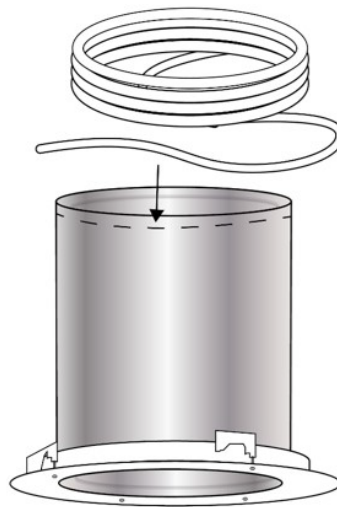

Installatie instructie

Afsluitstrip

Powerdaylight Ø 25 cm artikelnummer S600780-25

Powerdaylight Ø 35 cm artikelnummer S600860-35

Plak de afsluitstrip vlak onder de bovenkant van de onderbuis. Gebruik de gehele afsluitstrip.

Plak de afsluitstrip naar beneden toe strak tegen elkaar aan.

Let op: deze handeling moet worden uitgevoerd bij de bovenste verlengbuis in het geval van toepassing van extra verlengbuizen.

Versie: 2023-01