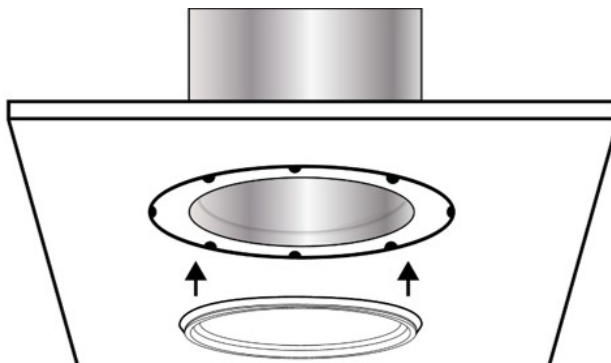

Installatie instructie natural effect lens rond

Powerdaylight Ø 25 cm artikelnummer S420645-25

Powerdaylight Ø 35 cm artikelnummer S420665-35

Druk de Natural Effect Lens (met het lipje naar beneden) met de zwarte rubberen band in de plafondring.

Het lipje van de Natural Effect Lens zorgt ervoor dat later de lens gemakkelijk verwijderd kan worden.

Versie: 2023-01