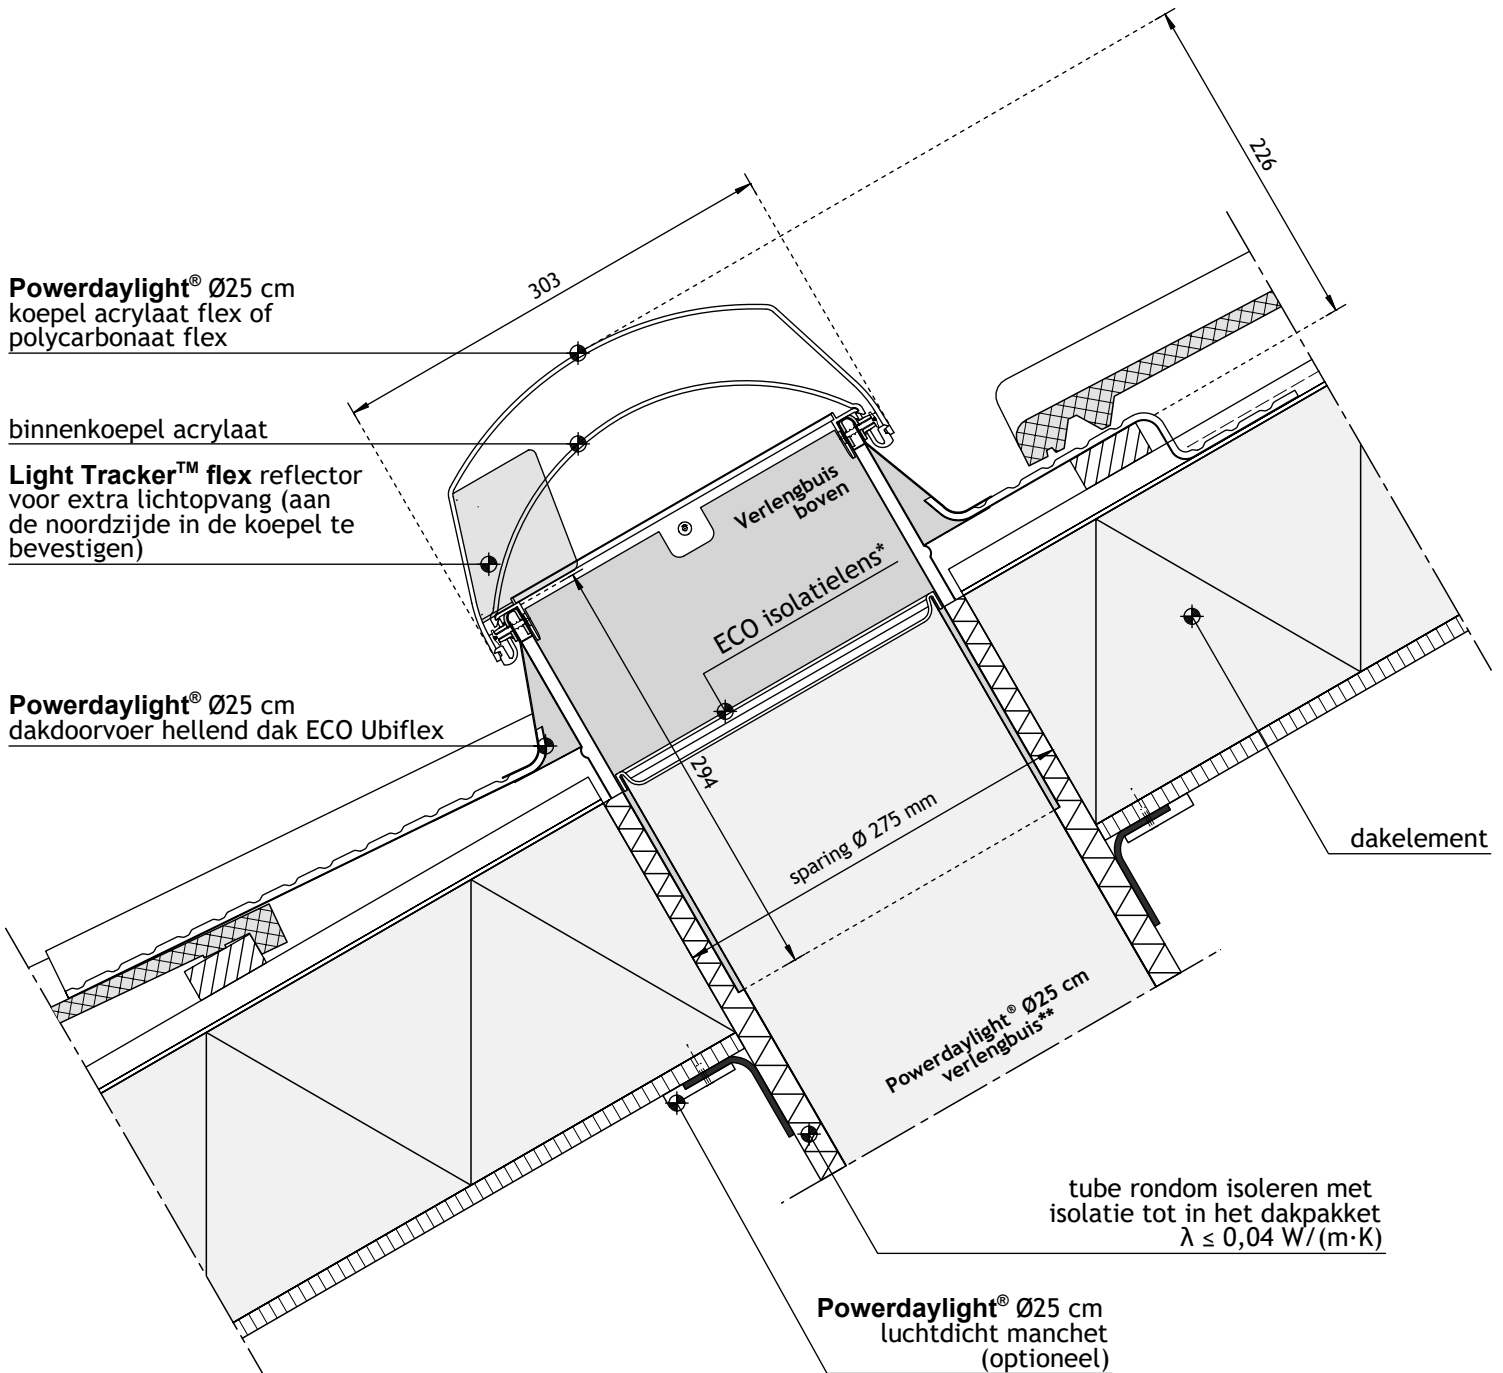

Powerdaylight® Ø25 cm ECO voor hellend dak Ubiflex

Bouwdetail gebaseerd op: Rc dak $\geq 6,3 \text{ m}^2 \cdot \text{K/W}$ U-waarde buis = $0,5 \text{ W/m}^2 \cdot \text{K}$ qv10-waarde $\leq 0,4 \text{ dm}^3/\text{s per m}^2$

raadpleeg voor plafondaansluitingen
Techcomlight bouwdetail 022

*ECO isolatielens wordt bevestigd
op verlengbuis

**verlengbuis mogelijkheden:
- Powerdaylight® Ø25 cm verlengbuis 40 cm (netto 35 cm)
- Powerdaylight® Ø25 cm verlengbuis 61 cm (netto 56 cm)
- Powerdaylight® Ø25 cm verlengbuis 0-30° bocht
- Powerdaylight® Ø25 cm verlengbuis 0-90° bocht